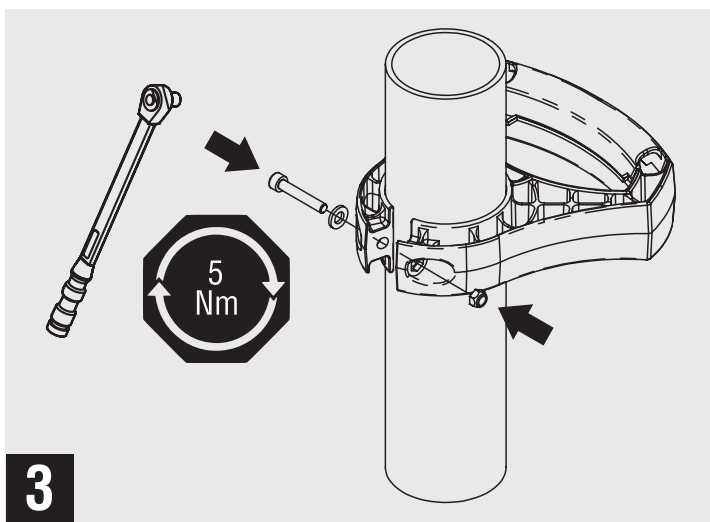

Manoeuvring handle D48 & D60

A2B
EURO PARTS

a2beuroparts.com.au
02 8960 7770
info@a2beuroparts.com.au

AL-KO

QUALITY FOR LIFE

www.alko-tech.com/manuals

ALOIS KOBER GMBH

Ichenhauser Str. 14