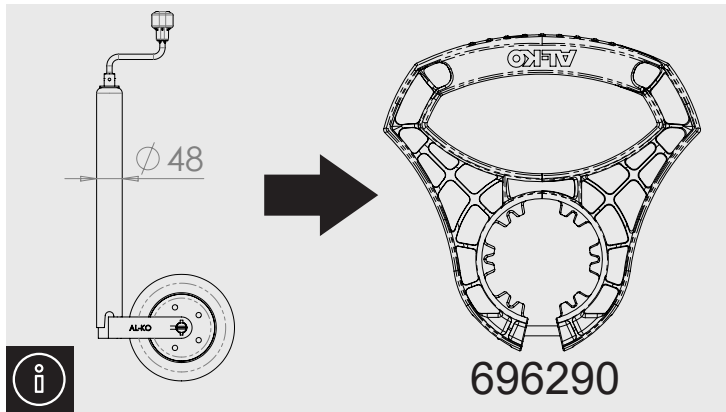

Manoeuvring handle D48 & D60

A2B
EURO PARTS

a2beuroparts.com.au
02 8960 7770
info@a2beuroparts.com.au

AL-KO

QUALITY FOR LIFE

www.alko-tech.com/manuals

ALOIS KOBER GMBH

Ichenhauser Str. 14