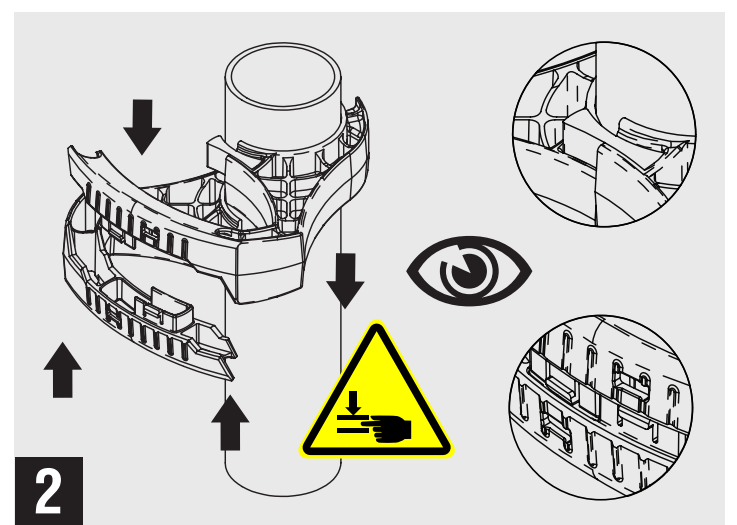

Manoeuvring handle D48 & D60

A2B
EURO PARTS

a2beuroparts.com.au
02 8960 7770
info@a2beuroparts.com.au

AL-KO

QUALITY FOR LIFE

www.alko-tech.com/manuals

ALOIS KOBER GMBH

Ichenhauser Str. 14