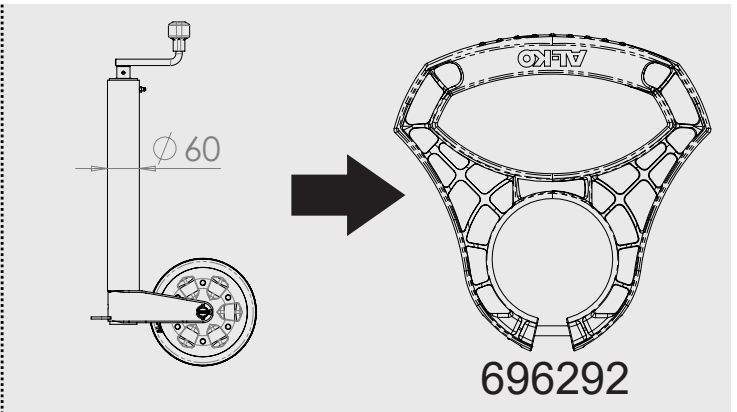

Manoeuvring handle D48 & D60

A2B
EURO PARTS

a2beuroparts.com.au
02 8960 7770
info@a2beuroparts.com.au

AL-KO

QUALITY FOR LIFE

www.alko-tech.com/manuals

ALOIS KOBER GMBH

Ichenhauser Str. 14