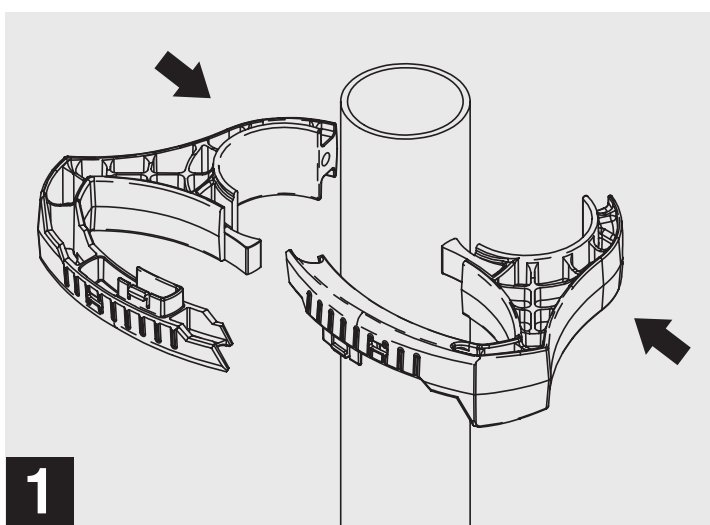

Manoeuvring handle D48 & D60

A2B
EURO PARTS

a2beuroparts.com.au
02 8960 7770
info@a2beuroparts.com.au

AL-KO

QUALITY FOR LIFE

www.alko-tech.com/manuals

ALOIS KOBER GMBH

Ichenhauser Str. 14