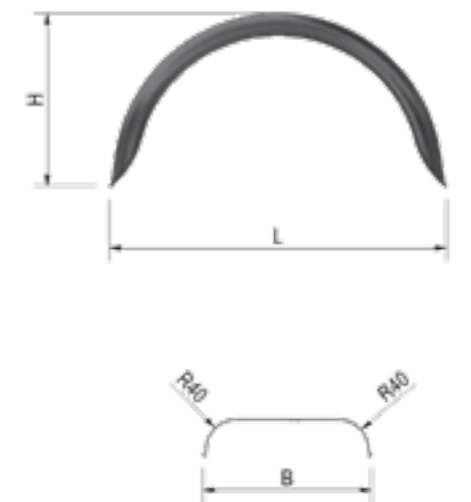

DE HAAN HMHR

Article number	Description	L	B	H	Material	Weight
4830039	HMHR 1555	550	150	250	Steel	1.4 kg
1496385	HMHR 1660	600	160	280	Steel	1.6 kg
4830040	HMHR 1766	660	170	330	Steel	1.8 kg
1497269	HMHR 1960	600	190	280	Steel	1.9 kg
212275	HMHR 1966	660	190	340	Steel	1.9 kg
4830042	HMHR 2066	660	200	330	Steel	2 kg
212276	HMHR 2075	750	200	350	Steel	2.3 kg
212277	HMHR 2275	750	220	350	Steel	2.4 kg
212278	HMHR 2280	800	220	370	Steel	2.6 kg
1497271	HMHR 2475	750	240	350	Steel	2.5 kg
222600	HMHR 2480	800	240	370	Steel	2.7 kg
272728	HMHR 2486	860	240	395	Steel	3 kg
4830047	HMHR 2680	800	260	370	Steel	3.1 kg

DE HAAN R

Article number	Description	L	B	H	Material	Weight
4830064	R 1550	500	150	265	Steel	1.2 kg
4830065	R 1556	560	150	295	Steel	1.3 kg
222594	R 1560	600	150	315	Steel	1.4 kg
212299	R 1864	640	180	305	Steel	1.7 kg
250466	R 2066	660	200	345	Steel	2.1 kg
212305	R 2075	750	200	390	Steel	2.3 kg
222596	R 2080	800	200	415	Steel	2.6 kg
4830071	R 2086	860	200	445	Steel	2.8 kg
4830072	R 2266	660	220	345	Steel	2.1 kg
212308	R 2275	750	220	390	Steel	2.5 kg
212311	R 2280	800	220	415	Steel	2.7 kg
4830073	R 2286	860	220	445	Steel	3 kg
212313	R 2480	800	240	415	Steel	2.9 kg
4830074	R 2486	860	240	445	Steel	3.2 kg
226595	R 2496	960	240	510	Steel	3.6 kg
4830075	R 2680	800	260	415	Steel	3.3 kg
4830076	R 2686	860	260	445	Steel	3.5 kg
4830078	R 2886	860	280	445	Steel	3.5 kg
222725	R 27100	1000	270	545	Steel	3.9 kg
4830077	R 27112	1120	270	605	Steel	4.8 kg