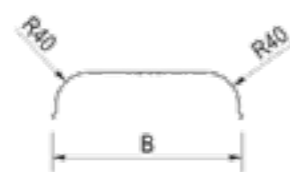

DE HAAN TRV

Article number	Description	L	B	H	Material	Weight
212260	TRV 18115	1150	180	325	Steel	2.7 kg
226547	TRV 20155	1550	200	410	Steel	4 kg
226548	TRV 22155	1550	220	410	Steel	4.3 kg
212316	TRV 24150	1500	240	410	Steel	4.6 kg
693410	TRV 26150	1500	260	410	Steel	5.1 kg