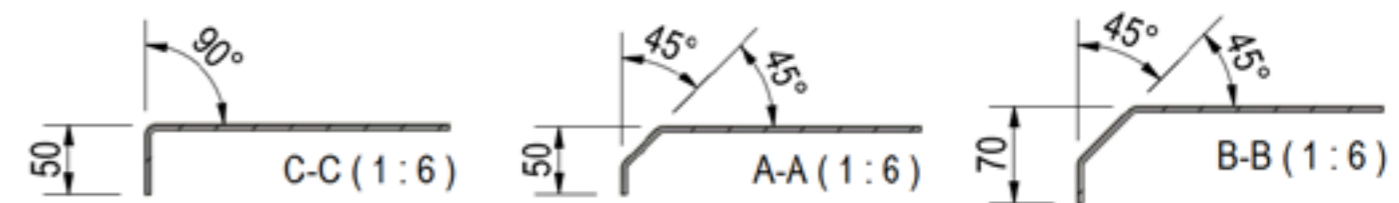

THMAQ 22235z 90-0 50

THMAQ 22235z 45-45-0 50

THMAQ 22235z 45-45-0 70