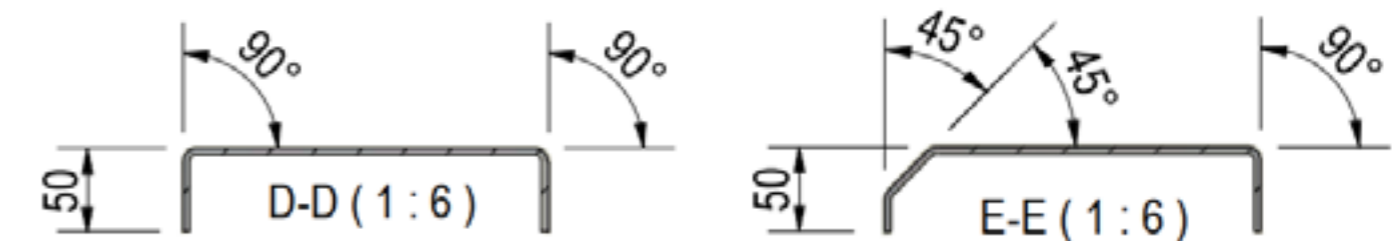

THMAQ 22235z 90-90 50

THMAQ 22235z 45-45-90 50