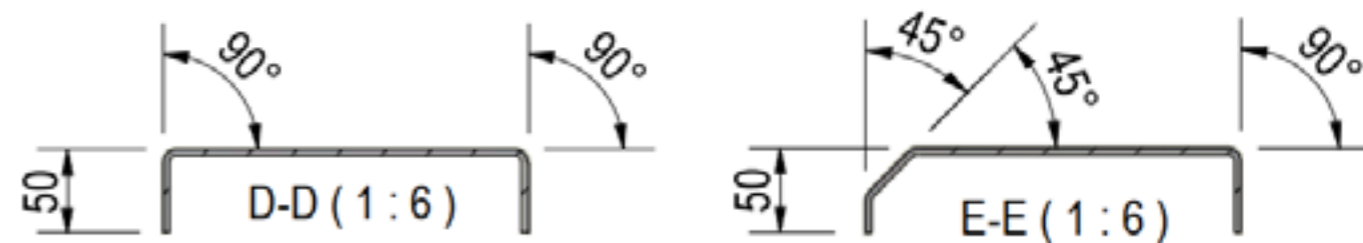

THMAQ 22235 90-90 50

THMAQ 22235 45-45-90 50