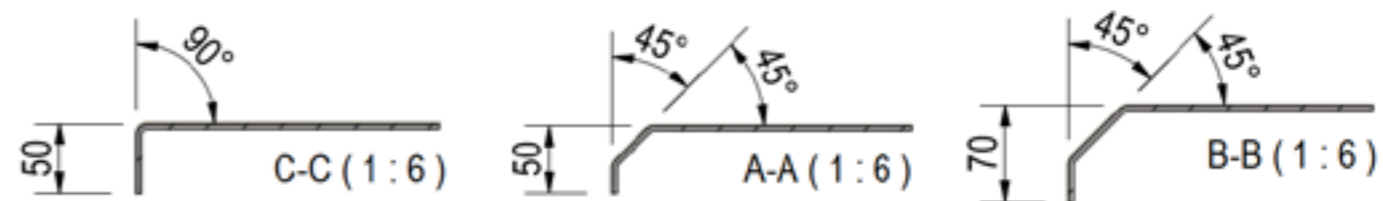

THMAQ 22235 90-0 50

THMAQ 22235 45-45-0 50

THMAQ 22235 45-45-0 70