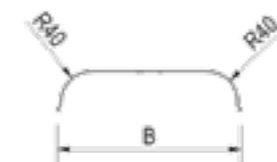

DE HAAN THMRV

Article number	Description	L	B	H	Material	Weight
222597	THMRV 20140	1400	200	350	Steel	3.8 kg
222601	THMRV 22155	1520	220	410	Steel	4.1 kg