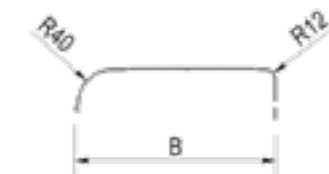

DE HAAN THMHRD

Article number	Description	L	B	H	Material	Weight
4830079	THMHRD 20125	1250	200	300	Steel	3.1 kg
273673	THMHRD 20140	1400	200	350	Steel	3.7 kg
212282	THMHRD 21152	1520	210	400	Steel	4.1 kg
1271466	THMHRD 22140	1400	220	350	Steel	3.8 kg
212283	THMHRD 23152	1520	230	400	Steel	4.3 kg
250812	THMHRD 23158	1580	230	400	Steel	4.6 kg
212284	THMHRD 26150	1500	260	370	Steel	4.8 kg