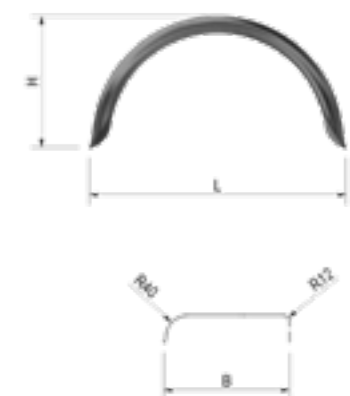

# DE HAAN HR

Article number	Description	L	B	H	Material	Weight
4830055	HR 1352	520	130	250	Steel	1.1 kg
4830056	HR 1550	500	150	265	Steel	1.2 kg
212244	HR 1556	560	150	295	Steel	1.5 kg
212245	HR 1560	600	150	320	Steel	1.6 kg
4830057	HR 1850	500	180	250	Steel	1.3 kg
4830058	HR 1880	800	180	415	Steel	2.4 kg
1493814	HR 1962	630	185	305	Steel	1.7 kg
212247	HR 1968	680	195	345	Steel	1.9 kg
212248	HR 2075	750	200	390	Steel	2.3 kg
4830059	HR 2080	800	200	415	Steel	2.6 kg
4830060	HR 2266	660	220	345	Steel	2.1 kg
251644	HR 2275	750	220	390	Steel	2.5 kg
212252	HR 2280	800	220	415	Steel	2.7 kg
212254	HR 2286	860	220	445	Steel	3 kg
212255	HR 2475	750	240	390	Steel	2.8 kg
212256	HR 2480	800	240 <td 415	Steel	2.9 kg	
1493818	HR 2486	860	240	445	Steel	3.2 kg
222602	HR 2496	960	240	510	Steel	3.8 kg
4830061	HR 2675	750	260	390	Steel	2.9 kg
212258	HR 2680	800	260	415	Steel	3.1 kg
226610	HR 2686	860	260	445	Steel	3.5 kg
4830062	HR 2875	750	280	390	Steel	2.9 kg
4830063	HR 2886	860	280	445	Steel	3.4 kg