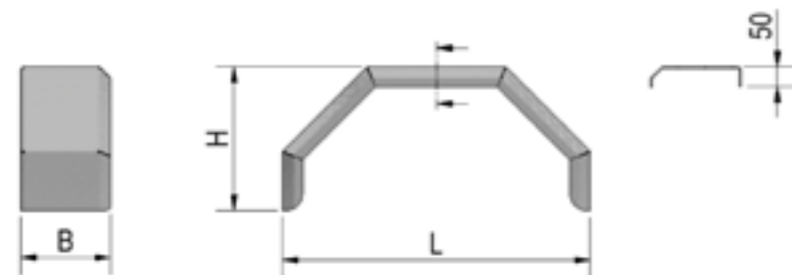

# EXPLANATION DIMENSIONS

Dimensions in cm

L = Length

H = Height

D = Depth

## Standard boxes

De Haan Box S	40 x 38 x 29,5
De Haan Box M	60 x 38 x 29,5
De Haan Box L	75 x 38 x 29,5
De Haan Box U	114 x 38 x 40
De Haan Box I	80 x 40 x 40
De Haan Box INV	80 x 35 x 40
De Haan Box WXV	90 x 40 x 25
De Haan Box HUW	114 x 34 x 40
De Haan Box W	90 x 38 x 38
De Haan Box PBV	75 x 31 x 40