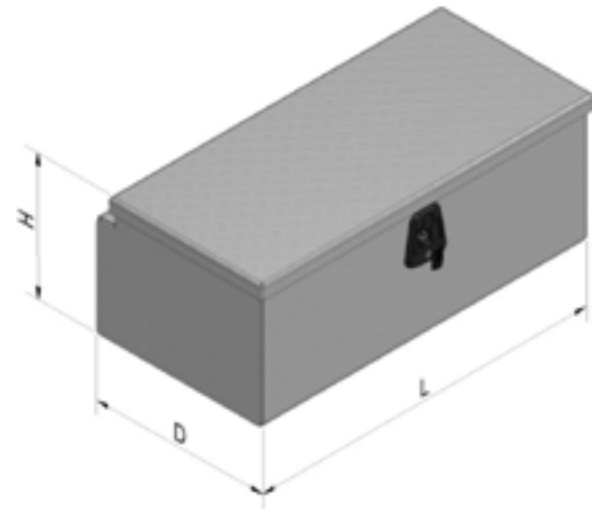

# BOXEN

TYPES ECO LINE, STANDARD, HIGH LOADER, SIDE, BT en GASS BOTLE

# EXPLANATION DIMENSIONS

Dimensions in cm

L = Length

H = Height

D = Depth

## Standard boxes

De Haan Box S	40 x 38 x 29,5
De Haan Box M	60 x 38 x 29,5
De Haan Box L	75 x 38 x 29,5
De Haan Box U	114 x 38 x 40
De Haan Box I	80 x 40 x 40
De Haan Box INV	80 x 35 x 40
De Haan Box WXV	90 x 40 x 25
De Haan Box HUW	114 x 34 x 40
De Haan Box W	90 x 38 x 38
De Haan Box PBV	75 x 31 x 40